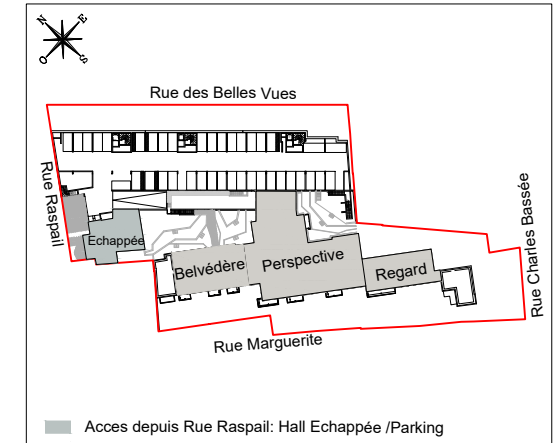

**DOMAINE DES BELLES VUES**

Rue Marguerite, Rue Raspail, Rue des Belles Vues  
94120 - FONTENAY-SOUS-BOIS

**PLAN DU 2ème ETAGE**

Par rapport à la Rue Marguerite  
Plan du RDC rapport à la Rue Raspail  
Plan du niveau haut du Parking  
Accès parking depuis Rue Raspail

JARDIN BAS: AU PREMIER ETAGE PAR RAPPORT A LA RUE MARGUERITE  
 JARDIN INTERMEDIAIRE: AU DEUXIEME ETAGE PAR RAPPORT A LA RUE MARGUERITE  
 JARDIN HAUT: AU TROISIEME ETAGE PAR RAPPORT A LA RUE MARGUERITE  
 JARDIN DES BELLES VUES: AU SIXIEME ETAGE PAR RAPPORT A LA RUE MARGUERITE / RDC PAR RAPPORT A LA RUE DES BELLES VUES